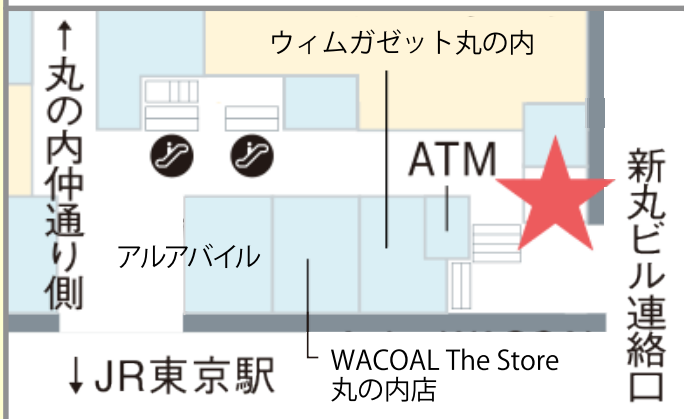

20
TH
Anniversary
丸ビル

15
TH
Anniversary
新丸ビル

丸ビルB1F「マルチカ」・新丸ビル7F「丸の内ハウス」
リニューアルオープン記念

丸ビル・新丸ビル限定

1日限りの/
丸の内
ポイントアップ
DAY

10倍

4 / FRI
28

丸の内ポイントアプリ・丸の内カード・

三菱地所グループCARD (丸の内カード一体型) をお持ちの方は

丸の内ポイントが**10倍**に!

この機会をどうぞお見逃しなく!

対象店舗

丸ビル・新丸ビルの丸の内ポイント対象店舗

※一部対象外店舗・商品・サービスがございます。

対象はこちら

※以下、いずれのご利用でもポイント10倍となります。

丸の内ポイントアプリ	丸の内カード	三菱地所グループCARD (丸の内カード一体型)
		

丸の内ポイントアプリのダウンロードは [こちら](#) から!

注意事項・その他

※お会計時には、対象のアプリもしくはカードのご提示・ご利用をお願い致します。

※当日は通常ポイント1倍を付与いたします。残り9倍のポイントは2023年5月17日(水)以降に付与させていただきます。
合計でポイント10倍となります。

※丸の内ポイントおよびクーポンをご利用いただいた場合、ポイントアップの対象となる金額はご利用後の金額となります。

※ポイント付与時において丸の内ポイントまたは三菱地所グループカードが利用停止・退会されている場合は付与の対象外となります。

丸の内ポイントアプリ・カードカウンターのご案内

丸ビルB1F 丸の内カードカウンター

- 丸の内ポイントアプリ・丸の内カード
11:00~21:00
(日祝は20:00 ※連休の場合は最終日のみ20:00)
- 三菱地所グループCARD (丸の内カード一体型)
11:00~20:00