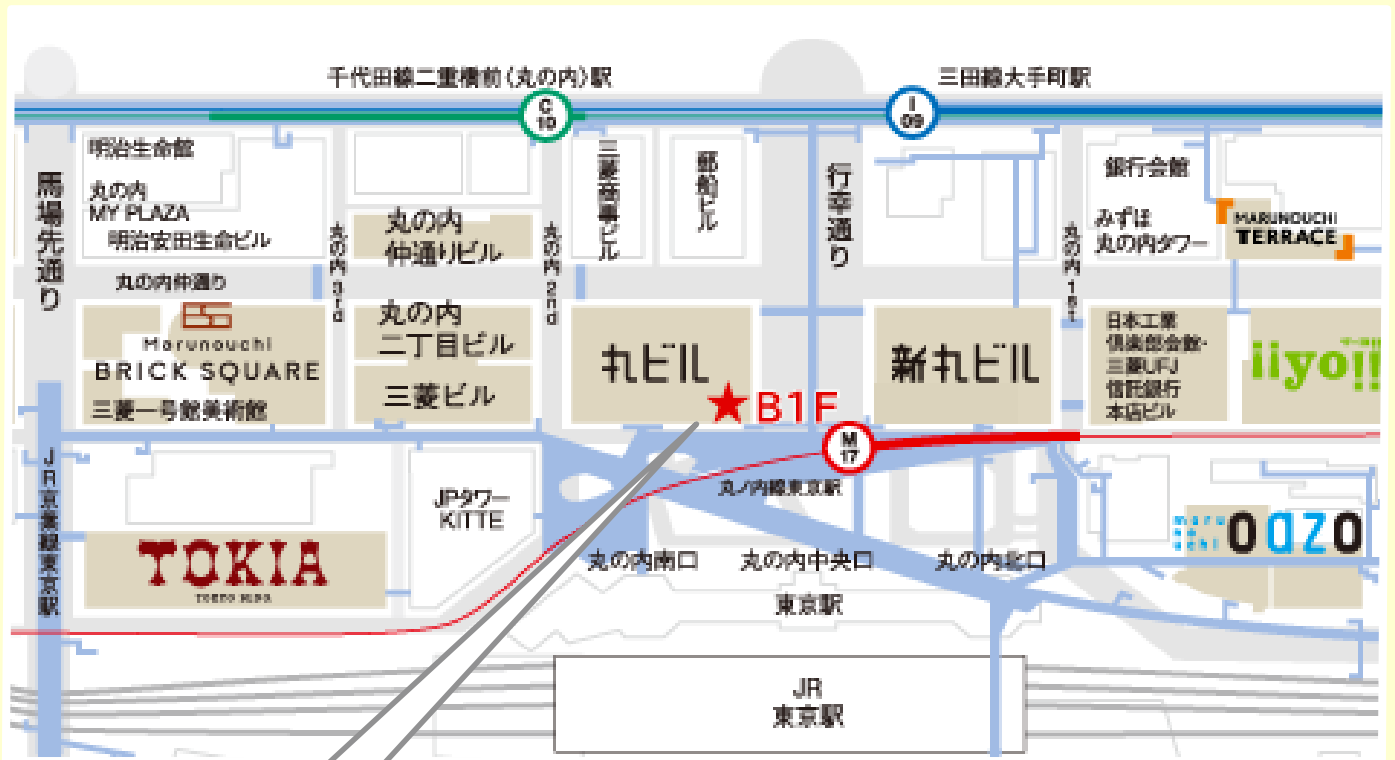

三菱地所グループCARD (丸の内カード一体型) をお持ちの方は

丸の内ポイントが**10倍**に!

この機会をどうぞお見逃しなく!

対象店舗

丸ビル・新丸ビルの丸の内ポイント対象店舗

※一部対象外店舗・商品・サービスがございます。

対象はこちら

※以下、いずれのご利用でもポイント10倍となります。

丸の内ポイントアプリ	丸の内カード	三菱地所グループCARD (丸の内カード一体型)
		

丸の内ポイントアプリのダウンロードは [こちら](#) から!

注意事項・その他

※お会計時には、対象のアプリもしくはカードのご提示・ご利用をお願い致します。

※当日は通常ポイント1倍を付与いたします。残り9倍のポイントは2023年5月17日(水)以降に付与させていただきます。
合計でポイント10倍となります。

※丸の内ポイントおよびクーポンをご利用いただいた場合、ポイントアップの対象となる金額はご利用後の金額となります。

※ポイント付与時において丸の内ポイントまたは三菱地所グループカードが利用停止・退会されている場合は付与の対象外となります。

丸の内ポイントアプリ・カードカウンターのご案内

丸ビルB1F 丸の内カードカウンター

- 丸の内ポイントアプリ・丸の内カード
11:00~21:00
(日祝は20:00 ※連休の場合は最終日のみ20:00)
- 三菱地所グループCARD (丸の内カード一体型)
11:00~20:00